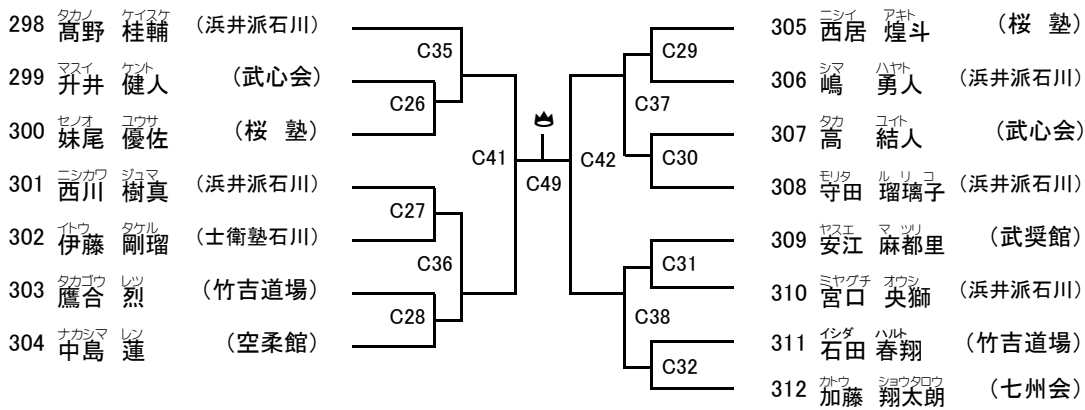

【初心】 幼年年長(男女混合)の部

7名/Cコート1部

優勝	準優勝	3位
----	-----	----

【初心】 小学1年(男女混合)の部

15名/Cコート1部

優勝	準優勝	3位	3位
----	-----	----	----

【初心】 小学2年(男女混合)の部

4名/Cコート1部